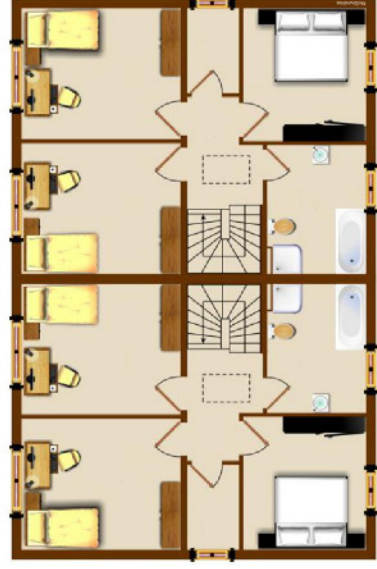

Doppelhaus "Sonnenblume"

Beispielfoto

Grundriss Erdgeschoss ca. 58 m²

Grundriss Obergeschoss ca. 56 m²

Bungalow "Mohnblume"

Bungalow "Kornblume"

WOHNPARADIES "WIESENBLICK" WARNITZ

Bungalow "Mohnblume"