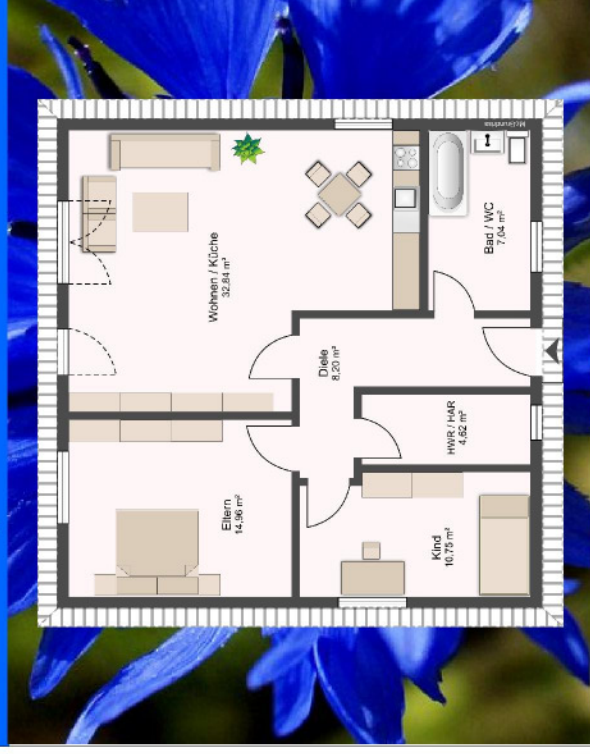

Doppelhaus "Sonnenblume"

Beispielfoto

Grundriss Erdgeschoss ca. 58 m²

Grundriss Obergeschoss ca. 56 m²

Bungalow "Mohnblume"

Bungalow "Kornblume"

WOHNPARADIES "WIESENBLICK" WARNITZ

Bungalow "Mohnblume"

SECHS SONNIGE BLUMEN-BUNGALOWS UND EIN DOPPELHAUS

KOSTENFREIES INFOTELEFON:
0800/670 10 10

- **Bequemer Wohnen**
ohne Treppe steigen
- **Große Gartengrundstücke**
- **Stein auf Stein – ein Wert fürs Leben**
- **Alles aus einer Hand**