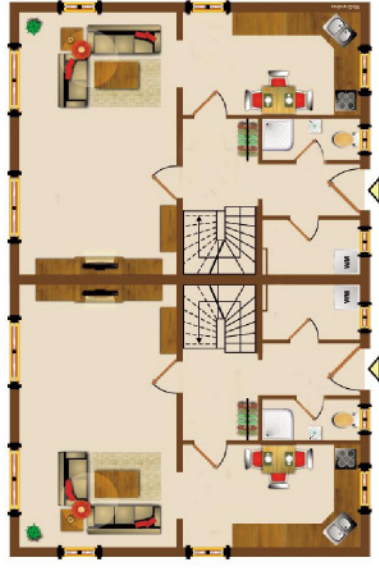

Doppelhaus "Sonnenblume"

Beispielfoto

Grundriss Erdgeschoss ca. 58 m²

Grundriss Obergeschoss ca. 56 m²

Bungalow "Mohnblume"

Bungalow "Kornblume"

WOHNPARADIES "WIESENBLICK" WARNITZ

Bungalow "Mohnblume"

SECHS SONNIGE BLUMEN-BUNGALOWS UND EIN DOPPELHAUS

KOSTENFREIES INFOTELEFON:
0800/670 10 10

- **Bequemer Wohnen**
ohne Treppe steigen
- **Große Gartengrundstücke**
- **Stein auf Stein – ein Wert fürs Leben**
- **Alles aus einer Hand**